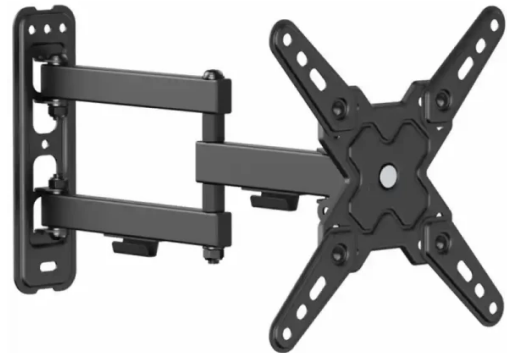

Nosač za TV LEXA LX-305M zglobni 13-43VESA
200x20020kg

Šifra: 143297
Kategorija proizvoda: Nosači za TV
Proizvođač: LEXA

Cena: 1.554 rsd.

Velicina ekrana: 13"- 43"
Udaljenost od zida: 66 ~ 370mm
Maksimalna nosivost: 20kg
Maksimalna VESA: 200x200
Podesavanje nagiba: +5° ~ -15°
Horizontalno: +90° ~ -90°
Organizator kablova: Da