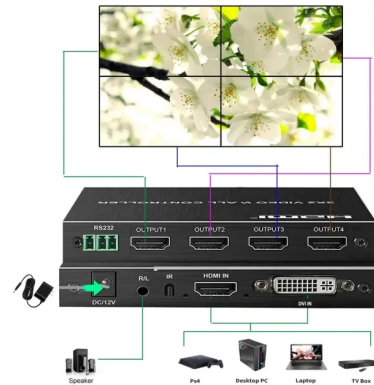

Video wall controller 2x2 KT-VW202

Šifra: 146303
 Kategorija proizvoda: HDMI kablovi
 Proizvođač: KETTZ

Cena: 9.349 rsd.

Ovaj 1080P 2X2 video zidni kontroler podržava HDMI ili DVI ulaz i 4 HDMI izlaza glavna funkcija je da podeli kompletan HDMI DVI HD signal slike u 4 bloka i dodeli 4 jedinice za video prikaz kao što je jedinica za pozadinu LCD TV itd.. Kompletan sa 4 HDMI HD video displeja za formiranje velikog dinamičkog zida slike. Specifikacije HDMI rezolucija najveć a podrška 1920x108060Hz Podrška audio format stereo Dužina ulaznog kabla 5m AVG26 HDMI standardni kabl Dužina izlaznog kabla 5M AVG26 HDMI standardni kabl Maksimalna radna struja 300mA Specifikacije adaptera za napajanje ulaz AC 50HZ 60HZ 100V-240V Izlaz 12V DC1A Opseg radne temperature -10 +45 Dimenzije D x Š x V 121x119x19mm Težina228g Karakteristike Podrška HDMI i DVI ulaz Podrška 4 HDMI izlaza Podrška izlaza RGB 444 Podrška ulaznu rezoluciju 1080P1080i720P576P576i480P Podrška izlaznu rezoluciju 1080P1080i720P576P576i480P Podrška RS232 kontrolu Podrška 2X21X22X1 spajanje jednostavan rad Podrška 2X2 funkciju automatskog spajanja