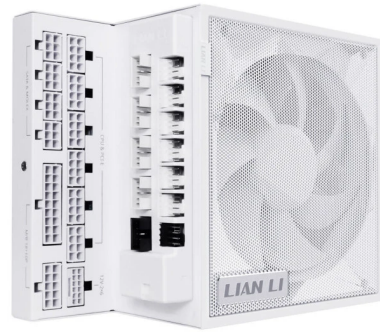

# Napajanje 1200W Lian Li EDGE 80PLUS Gold PCIe 5.1, ATX 3,1 USB HUB, Belo

Šifra: 146531

Kategorija proizvoda: Napajanja

Proizvođač: LIAN LI

**Cena: 25.635 rsd.**

Boja	
Primarna boja	Bela
Dimenzije	
Dužina / Dubina	182 mm
Širina	86 mm
Visina	150 mm
Specifikacije ventilatora	
Veličina ventilatora	120 mm
Napajanje	
Format napajanja	ATX
ATX standard	ATX 3.1
12V distribucija	jedna šina
Modularno napajanje	Da
Modularni tip	potpuno modularan
Zaštitni krugovi	OCP (Zaštita od prekomjerne struje), OPP (Zaštita od preopterećenja), OTP (Zaštita od previsoke temperature), OVP (Zaštita od prenapona i podnapona), SCP (Zaštita od kratkog spoja), UVP (Zaštita od podnapona)
Specifikacije napajanja	
Ukupna izlazna snaga	1200 W
Izlazna snaga +3,3 V	66 Z
Izlazna snaga +5V	100 W
Izlazna snaga +3,3 V i +5 V (kombinovano)	120 W
Izlazna snaga +12V šine	1200 W
Izlazna snaga -12V	3,6 W
Izlazna snaga +5Vsb	15 W
Specifikacije kabla	
Maks. dužina kabla za napajanje procesora	750 mm