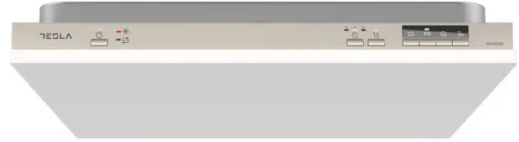

Sudomašina TESLA WD661MX samostojećaA++12  
kompleta84,5x59,8x60cminox' ( 'WD661MX' )

Šifra: 14779

Kategorija proizvoda: Mašine za pranje sudova

Proizvođač: TESLA

**Cena: 34.279 rsd.**

Tip uređaja:	Samostojeća
Kapacitet - broj standardnih setova posuđa:	12
Širina cm:	60
Broj programa:	7
Broj temperatura:	8
Klasa energetske efikasnosti:	E
Klasa pranja:	A
Klasa sušenja:	A
Komandna tabla:	Displej
Odloženi start:	0-24 h
Visina cm:	84.5
Dubina cm:	59.8
Nivo buke - pranje (dB):	49
Boja:	Inox
Garancija:	5G