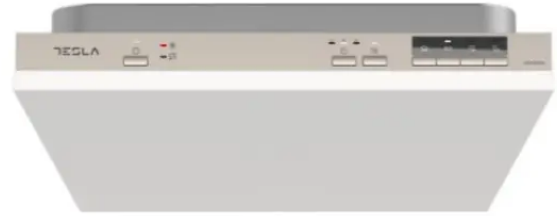

Sudomašina TESLA WDI461M ugradna A++
kompleta 81,5x44,8x55cm' ('WDI461M')

Šifra: 14780

Kategorija proizvoda: Mašine za pranje sudova

Proizvođač: TESLA

Cena: 31.013 rsd.

Tip uređaja:	Ugradna
Kapacitet - broj standardnih setova posuđa:	9
Širina cm:	45
Broj programa:	4
Broj temperatura:	8
Klasa energetske efikasnosti:	A++
Klasa pranja:	A
Klasa sušenja:	A
Komandna tabla:	LED diode
Odloženi start:	0-24 h
Visina cm:	81.5
Širina cm:	45
Dubina cm:	55
Nivo buke - pranje (dB):	49
Garancija:	5G