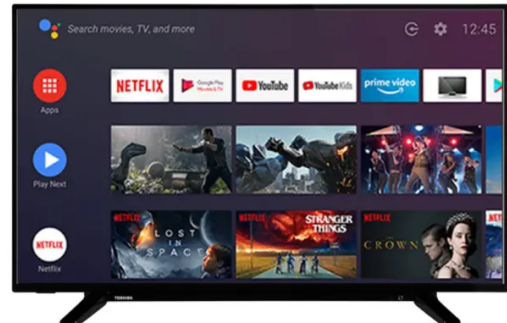

Televizor TOSHIBA 42LA2063DGLED42"Full
HDsmartAndroidcrna' ('42LA2063DG')

Šifra: 14879
Kategorija proizvoda: Televizori
Proizvođač: Toshiba

Cena: 32.089 rsd.

Dijagonala:	42" (107cm)
Ekran:	D-LED
Rezolucija:	1920 x 1080
SMART:	Da
WiFi:	Da
VGA:	Da
SMART_OS_TIP:	Android
Tip Tunera:	DVB-T2CS2
MCI frekvencija:	1100
Procesor:	Quad Core
App store:	Da
Miracast:	Da
CI slot:	Da
HDMI:	3
USB 2.0:	2
Kompozitni ulaz:	Da
Scart:	Ne
Komponentni ulaz:	Da
Digitalni audio izlaz (optički):	Da
LAN:	Da
Izlaz za slušalice:	Da
Boja:	Crna
Vrsta daljinskog upravljača:	Smart