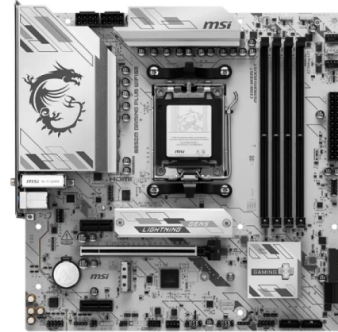

**MSI B850M GAMING PLUS WIFI6E matična ploča**

Šifra: 157956

Kategorija proizvoda: Matične ploče

Proizvođač: MSI

**Cena: 19.372 rsd.**

	Broj kanala:	8 (7.1)
Audio	Model:	Realtek ALC897 Codec High Definition, Audio boost, De- pop zaštita
	Napomena:	
	Format:	microATX
Fizičke karakteristike	Dimenzije:	243.84mm x 243.84mm SATA kabl, EZ M.2 clip II Remover, 1x EZ M.2 clip II, 1x EZ Wi-Fi Antenna, EZ Conn kabl (V1)
	Pakovanje:	
	Tip memorije:	DDR5
Memorija	Memorijski slotovi:	4x DDR5
	Podržane memorije:	8.200+MTs (O.C.)
Mreža	Žična mreža (LAN):	2.5GBase-T (Gigabit)
	Model:	Realtek 8125D
	Wi-Fi:	Da
Osnovne karakteristike	Procesorsko ležište (socket):	AMD AM5
	Čipset:	AMD B850
	Grafika:	Upotreba grafike iz procesora
Ostale karakteristike	Podržane tehnologije:	Core Boost, Extended Heatsink Design, Pre-mounted IO shield, M.2 Shield FROZR
	Broj DisplayPort priključaka:	1
Priključci na zadnjem panelu	DisplayPort priključci:	1x DisplayPort 1.4
	Broj HDMI priključaka:	1
	Reklamacioni period	Reklamacioni period:
Skladišni interfejs	SATA priključci (ukupno):	4
	SATA priključci:	4x SATA 6GBs
	Broj M.2 slotova:	2
	PCI Express x16 slot:	1x PCI Express 4.0 (x16 mode)
Slotovi	PCI Express x1 slot:	2x PCI Express 3.0