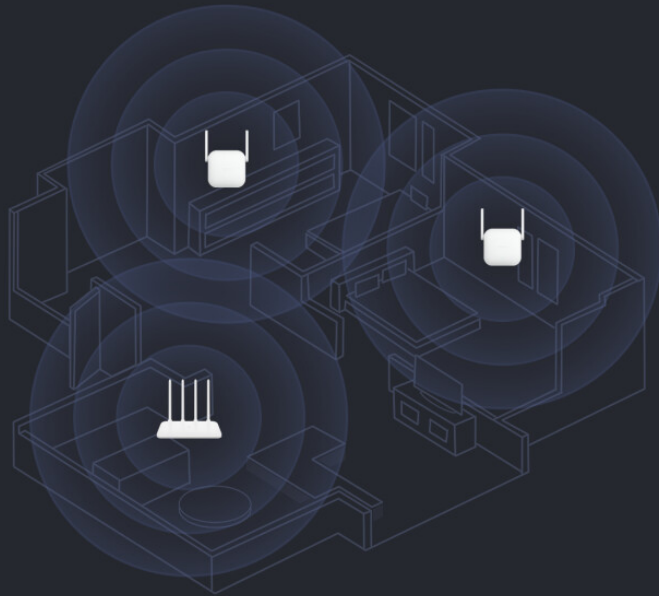

## Xiaomi WiFi Range Extender N300

2x2 spoljna antena sa poboljšanom Wi-Fi pokrivenošću

### Poboljšajte svoju bežičnu mrežu

Xiaomi WiFi Range Extender N300 se bežično povezuje sa vašim ruterom, jačajući i proširujući njegov signal u svaki ugao doma – čak i do onih teško dostupnih mesta, kao što su kupatila, balkoni, spavaće sobe. Ovo obezbeđuje povećanu pokrivenost pouzdanim i brzim internetom za uređaje kao što su prenosivi računari, tableti, pametni telefoni, konzole za igre i pametni televizori.