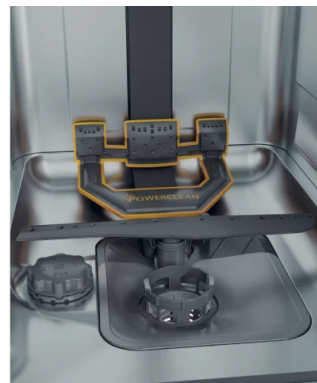

WHIRLPOOL WH6FB10BS7A0X mašina za pranje sudova - 45cm

Šifra: 163814

Kategorija proizvoda: Mašine za pranje sudova

Proizvođač: WHIRLPOOL

Cena: 59.882 rsd.

Fizičke karakteristike	Boja:	Inox
	Visina:	85cm
	Širina:	45cm
Karakteristike	Tip:	Mašina za pranje sudova
	Konstrukcija:	Samostojeća
	Energetska klasa:	B
Ostalo	Dodatne funkcije:	Digitalni indikator odbrojavanja, Svetlosni indikator soli
	Performanse čišćenja:	A
	Performanse sušenja:	A
Programi za pranje sudova	Programi:	Pretpranje, Eco program 50°C, Intenzivni program 65°C, Rapid, Program za staklo, Tihi program, Kratki program, Sanitizacija, Odložen start (0-24h)
	Napomena:	Pravo na 5 godina garancije ostvaruje se isključivo registracijom na sajtu: https://www.garancija.eu
Reklamacioni period	Reklamacioni period:	24 meseca