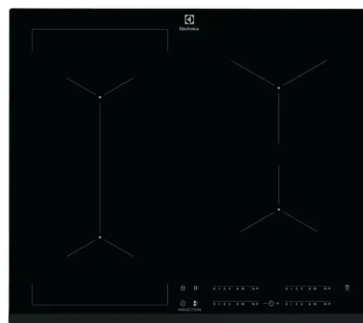

Ugradna ploča Electrolux EIV634 BI

Šifra: 163830

Kategorija proizvoda: Ugradne rerne

Proizvođač: ELECTROLUX

Cena: 49.958 rsd.

Brend

Electrolux

Vrsta ploče
za kuvanje

Indukciona

Vrsta

Nezavisna

Način
upravljanja

Senzorsko upravljanje (Na dodir)

Boja

Crna

Ploče/zona
za kuvanje

Snaga W / Prečnik mm - Levo
napred: 2300 / 3200 W / 210 mm
Snaga W / Prečnik mm - Levo
nazad: 2300 / 3200 W / 210 mm
Snaga W / Prečnik mm - Desno
napred: 1400 / 2500 W / 145 mm
Snaga W / Prečnik mm - Desno
nazad: 1800 / 2800 W / 180 mm

Sigurnosni
sistemi

Funkcija bezbednosnog
zaključavanja za rerne
Funkcija zaključavanja