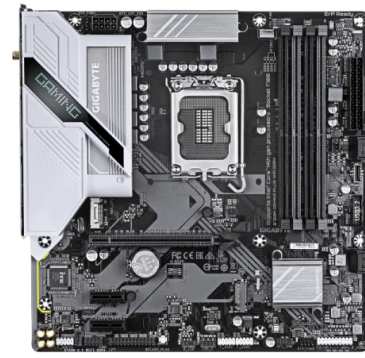

Firma: G Store & Repair doo
Adresa: Bul.Mihajla Pupina 10z/3
Telefon: 011 785 66 66
Fax:
PIB: 112029009
E-mail: office@gstore.rs

GIGABYTE B760M G P WIFI DDR4 rev. 1.0 matična ploča

Šifra: 165512

Kategorija proizvoda: Matične ploče

Proizvođač: GIGABYTE

Cena: 14.456 rsd.

Audio	Broj kanala:	2 4 5.1 7.1
	Model:	Realtek
	Napomena:	High Definition, Podrška za S PDIF izlaz
Fizičke karakteristike	Format:	microATX
	Dimenzije:	244mm x 244mm
	Tip memorije:	DDR4
	Memorijski slotovi:	4
Memorija	Podržane memorije:	Podržava DDR5 memorije do 5.333MT s (O.C.)
	Žična mreža (LAN):	1000Base-T (Gigabit)
Mreža	Model:	Realtek RTL8851BE
	Wi-Fi:	Da
	Procesorsko ležište (socket):	Intel 1700
Osnovne karakteristike	Čipset:	GIGABYTE Control Center, Q-Flash Plus, Norton Internet Security (OEM verzija), Intel B760
	Grafika:	Upotreba grafike iz procesora (OEM verzija), I/O Controller
	Podržane tehnologije:	Chip, LAN bandwidth management software, Voltage detection, Detekcija Temperature, Fan speed detection, Water cooling flow rate detection, Fan fail warning, Fan speed control, AMI UEFI BIOS
	Ostale karakteristike	
Priključci na zadnjem panelu	Broj DisplayPort priključaka:	1
	DisplayPort priključci:	1x DisplayPort 1.2
	Broj HDMI priključaka:	1
Reklamacioni period	Reklamacioni period:	36 meseci
	SATA priključci (ukupno):	4
Skladišni interfejs	SATA priključci:	SATA III 6Gbps
	Broj M.2 slotova:	2
	PCI Express x16 slot:	1x PCI Express 4.0 (x16 mode)
Slotovi	PCI Express x1 slot:	2x PCI Express 3.0
	PCI slot:	3