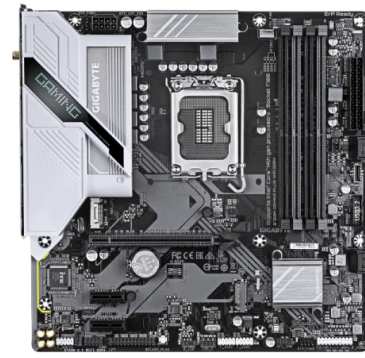

# GIGABYTE B760M G P WIFI DDR4 rev. 1.0 matična ploča

Šifra: 165512

Kategorija proizvoda: Matične ploče

Proizvođač: GIGABYTE

**Cena: 14.467 rsd.**

Audio	Broj kanala:	245.17.1
	Model:	Realtek High Definition, Podrška za SPDIF izlaz
	Napomena:	
Fizičke karakteristike	Format:	microATX
	Dimenzije:	244mm x 244mm
	Tip memorije:	DDR4
Memorija	Memorijski slotovi:	4
	Podržane memorije:	Podržava DDR5 memorije do 5.333MTs (O.C.)
Mreža	Žična mreža (LAN):	1000Base-T (Gigabit)
	Model:	Realtek RTL8851BE
	Wi-Fi:	Da
Osnovne karakteristike	Procesorsko ležište (socket):	Intel 1700
	Čipset:	GIGABYTE Control Center, Q-Flash Plus, Norton Internet Security (OEM Verzija), ITE IO Controller
	Grafika:	Unotreba grafike iz procesora
Ostale karakteristike	Podržane tehnologije:	Chip, LAN bandwidth management software, Voltage detection, Detekcija Temperature, Fan speed detection, Water cooling flow rate detection, Fan fail warning, Fan speed control, AMI UEFI BIOS
Priključci na zadnjem panelu	Broj DisplayPort priključaka:	1
	DisplayPort priključci:	1x DisplayPort 1.2
	Broj HDMI priključaka:	1
Reklamacioni period	Reklamacioni period:	36 meseci
	SATA priključci (ukupno):	4
	SATA priključci:	SATA III 6Gbps
Skladišni interfejs	Broj M.2 slotova:	2
	PCI Express x16 slot:	1x PCI Express 4.0 (x16 mode)
	PCI Express x1 slot:	2x PCI Express 3.0
Slotovi	PCI slot:	3