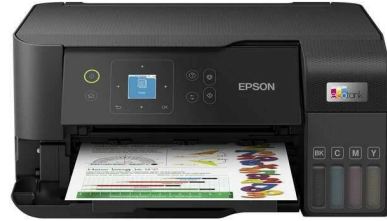

Firma: G Store & Repair doo
Adresa: Bul.Mihajla Pupina 10z/3
Telefon: 011 785 66 66
Fax:
PIB: 112029009
E-mail: office@gstore.rs

MFP Ecotank Epson L3560

Šifra: 165654

Kategorija proizvoda: Inkjet štampači

Proizvođač: EPSON

Cena: 27.762 rsd.

Tehnologija štampe	inkjet
Štampanje	štampanje u boji
Duplex štampanje	da
Maksimalna rezolucija	4800 x 1200 dpi
Brzina štampanja (crna, normalan kvalitet, A4/US Letter)	33 ppm
Režimi dvostranog štampanja	ručno
Brzina štampe (u boji, normalan kvalitet, A4/216x279)	22 ppm
Vreme do štampanja prve strane (crno, normalno)	9 s
Vreme do štampanja prve strane (u boji, normalno)	15 s
Štampanje bez ivica	da
Kopiranje	kopiranje u boji
Skeniranje	skeniranje u boji
Opciona rezolucija skeniranja	1200 x 2400 dpi
Tip skeniranja	ravni skener
Maksimalna površina skeniranja	216 x 297 mm

Tehnologija skeniranja	CIS
Podržani formati slika	BMP, JPEG, PICT, PNG, TIFF
Podržani formati dokumenata	PDF
Slanje faksa	nema
Obostrane funkcije	štampa
Boje za štampanje	crno, cijan, magenta, žuto
Ukupan broj ulaznih ležišta	1
Ukupni ulazni kapacitet	100 stranice
Kapacitet ležišta sa Auto Feed funkcijom	30 stranice
Maksimalna veličina papira ISO A-serije	A4
Tipovi medija za ležište za papir	koverte
ISO A-series veličine (A0...A9)	A4, A5, A6
ISO B-series veličine (B0...B9)	B5, B6
Veličine koverti	10, C6, DL
Veličine fotopapira	9x13, 10x15, 13x18 "
Veličine medijuma za štampanje bez ivica	10x15 "
USB port	da
WiFi	da
Ethernet LAN	ne
Podržani sigurnosni algoritmi	WPA2-AES, 64-bit WEP, WPA2-PSK, 128-bit WEP, WPA3-SAE, WPA-PSK, WPA-TKIP
Tehnologije mobilnog štampanja	Mopria Print Service, Apple AirPrint, Epson Connect
Prosečna potrošnja struje za kopiranje	12 W