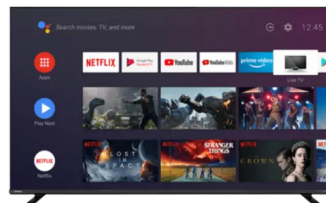

Šifra: 16683

Kategorija proizvoda: Televizori

Proizvođač: Toshiba

Cena: 65.787 rsd.

Dijagonala:	65" (165cm)
Ekran:	QLED
Rezolucija:	3840 x 2160
SMART:	Da
WiFi:	Da
VGA:	Ne
SMART_OS_TIP:	Android
Tip Tunera:	DVB-T2CS2
MCI frekvencija:	2500
Procesor:	Quad Core 4K
App store:	Da
Miracast:	Da
CI slot:	Da
HDMI:	3
USB 2.0:	2
Kompozitni ulaz:	Da
Scart:	Ne
Komponentni ulaz:	Ne
Digitalni audio izlaz (optički):	Da
LAN:	Da
Izlaz za slušalice:	Da
Boja:	Crna
Vrsta daljinskog upravljača:	Smart
Veličina ekrana:	65" (165cm)
Rezolucija:	4K - Ultra HD (3.840 x 2.160)
Tip ekrana:	DLED
Osvetljenje:	350
Smart TV:	Da HBB TV ver 1.5 Netflix Prime Video Netflix 4K YouTube YouTube 4K Internal WLAN Smart
Smart TV mogućnosti:	Guide Application
Android TV:	Da