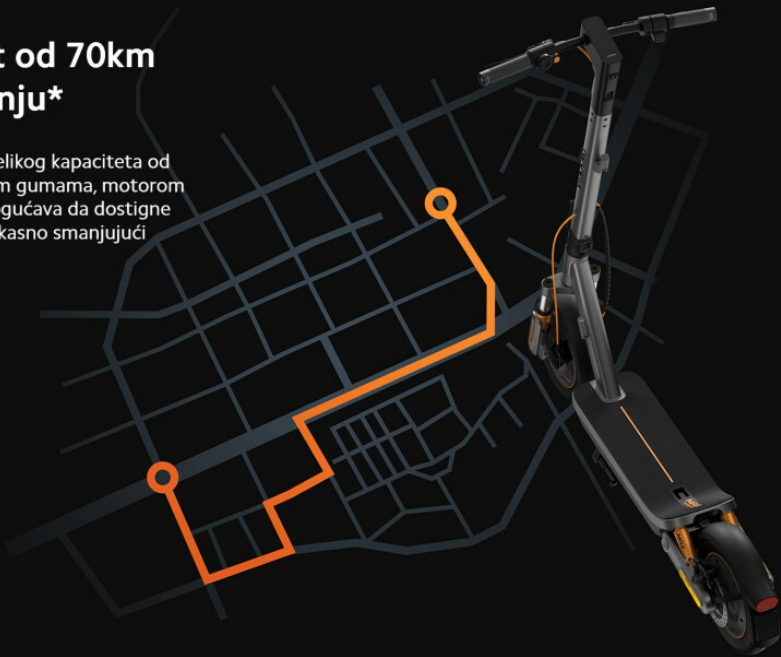

Proizvođač: XIAOMI

Cena: 89.065 rsd.

XIAOMI Električni trotinet 6 Max

Glatko kroz svaku vožnju

Produženi domet od 70km za bezbrižnu vožnju*

Pokreće ga litijumska baterija velikog kapaciteta od 10Ah/468 Wh, sa optimizovanim gumama, motorom i sistemom upravljanja, što omogućava da dostigne maksimalni domet do 70km, efikasno smanjujući razmišljanje o dometu.

Maksimalni domet od 15km/h

70km

Maksimalni domet pri 25km/h

45km

Potrošnja energije po kilometru

sa

7.95Wh

smanjeno na

6.69Wh ↓

U poređenju sa prethodnom generacijom, Xiaomi Električni trotinet 6 Max koristi istu platformu baterija, ali uprkos većem i težem ramu i gumama, postiže manju potrošnju energije po kilometru, efikasno poboljšavajući domet.