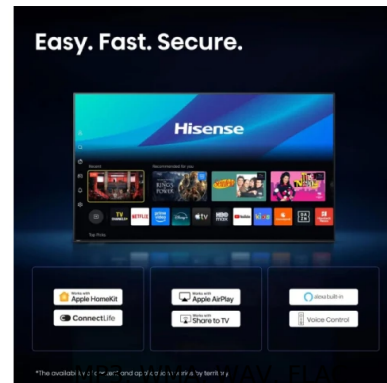

HISENSE 43 inča 43A6S LED 4K Ultra HD Smart TV

Šifra: 169666

Kategorija proizvoda: Televizori

Proizvođač: HISENSE

Cena: 38.265 rsd.

Formati:

Audio	Snaga zvučnika:	2 x 10W DTS Virtual:X decoding, EzPlay, Korisnički ekvilajzer, TV režim, 3D sound upscaler
	Tehnologije:	
Dodatne funkcije	Wi-Fi:	Da
	Bluetooth:	Da
	Opis bežične veze:	IEEE 802.11 abgnac-2.4G,5G
Ekran	Veličina ekrana:	43 inča (109cm)
	Rezolucija:	4K Ultra HD (3.840 x 2.160)
	Tip ekrana:	LED
Fizičke karakteristike	Montiranje na zid:	VESA 200mm x 300mm
	Masa:	6.1kg
	Boja:	Crno-siva
Karakteristike	Energetska klasa:	E
	Antenski:	2x RF tip
Priključci Slotovi	HDMI ulaz:	3
	Analogni video ulazi:	AV
Reklamacioni period	Reklamacioni period:	24 meseca Pravo na 5 godina garancije ostvaruje se isključivo registracijom na sajtu: https://cc.hisense.com/rs/prodzena-garancija
	Napomena:	
Video	Digitalni signal:	DVB-C, DVB-T2, DVB-S2
	Video signal:	HEVCH.265, VP9, VC1, MPEG4, MPEG12, VP8, AV1, AVC, WMV3 AVI, MKV, MOV, MP4, WMV, FLV, TS, WebM, JPEG, BMP, PNG, GIF, JPG
	Formati:	