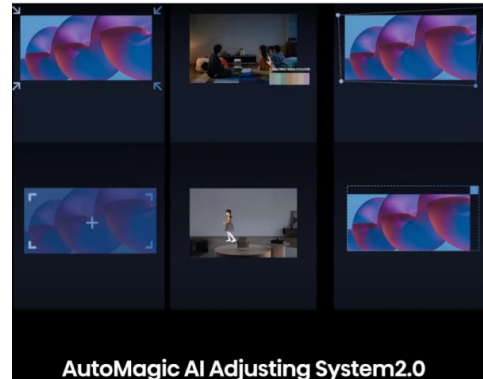

HISENSE M2SE PRO smart Laser 4K PRO-UHD
 1.150 ANSI lumena 1000:1 WiFi VIDAA U9
 projektor

Šifra: 170014
 Kategorija proizvoda: Televizori
 Proizvođač: HISENSE

Cena: 124.799 rsd.

Fizičke karakteristike	Dimenzije:	230mm x 218mm x 193mm
	Masa:	4.1kg
	Boja:	Belo-zlatna
Karakteristike	Tip:	Smart projektor
	Sistem projekcije:	DLP
	Nativna rezolucija:	3840 x 2160 (4K PRO-UHD) Mogućnost 3D prikaza, HDR,
Lampa	Tip:	Laser
	Osvetljenje:	1.150 ANSI lumena Automatic keystone correction, Game mode, HDR10, AirPlay, HDR10+ decoding, Auto Screen Fit, Auto Focus, Angle Adjuster(360° vertical gimbal), Korisnički ekvilajzer, Deljenje ekrana
	Dodatne funkcije:	
	Zvučnici:	2x 10W HLG, VIDAA, Dolby Atmos, Dolby Audio, Pure Triple Colour Laser, Intelligent Wall Colour Adaption, DTS Virtual: X
Ostalo	Podržane tehnologije:	
	HDMI ulaz:	1
	USB:	1x USB 3.0 (tip A)
Povezivost	Bežična povezivost:	Wi-Fi, Bluetooth
Reklamacioni period	Reklamacioni period:	24 meseca