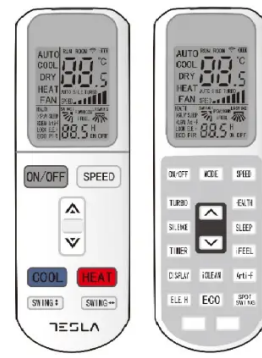

---

Šifra: 17570

Kategorija proizvoda: Klima uređaji

Proizvođač: TESLA

**Cena: 93.266 rsd.**

Tip klime:	Inverter
Kapacitet hlađenja (Btuh):	24000
Kapacitet grejanja Btuh:	24000
Snaga hlađenja (W):	2500
Snaga grejanja (W):	2126
Nivo buke unutrašnje jedinice (db):	42
Nivo buke spoljašnje jedinice (db):	55
Tip gasakg:	R321010
Tip klase hlađenja:	A++
Tip klase grejanja:	A+
WiFi:	Da
Minimalna spoljna temperatura kod hlađenja:	-5
Minimalna spoljna temperatura kod grejanja:	-15
Frekvencija (Hz):	50
Kapacitet grejanja (W):	6100
Tip filtera u unutrašnjoj jedinici:	Active-carbon
Protok vazduha u unutrašnjoj jedinici m3h:	1050
Protok vazduha u spoljnoj jedinici m3h:	1200
Dimenzije unutrašnje jedinice ŠxVxD (mm):	1080x302x220
Dimenzije spoljne jedinice ŠxVxD (mm):	850x295x605
Neto težina unutrašnje jedinice (kg):	16
Neto težina spoljašnje jedinice (kg):	45
Samodijagnostika:	Da
led displej (led display):	Da
Memorija:	Da
Ovlaživač:	Da
Turbo hlađenje:	Da
Inteligentno odmrzavanje:	Da
Auto restart:	Da
Timer:	Da