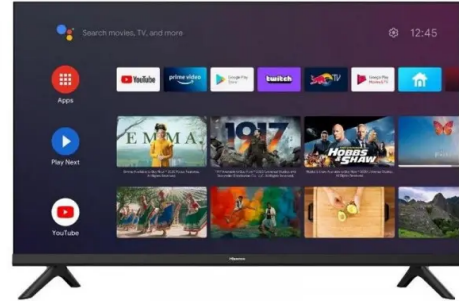

## HISENSE 32" 32A5710FA Smart LED Android digital LCD TV outlet

Šifra: 18102  
Kategorija proizvoda: Outlet  
Proizvođač: HISENSE

**Cena: 22.444 rsd.**

Audio	Snaga zvučnika:	2x6W
	Tehnologije:	DTS Studio Sound
Dodatne funkcije	Wi-Fi™ :	Da
	Bluetooth™ :	Da
	Opis bežične veze:	Bluetooth™ , Integrisani Wi-Fi
Ekran	Veličina ekrana:	32" (80cm)
	Rezolucija:	HD Ready (1.366 x 768)
	Tip ekrana:	LED
Fizičke karakteristike	Montiranje na zid:	VESA 100mm x 200mm
	Masa:	3.8kg (sa postoljem)
	Boja:	Crna
Karakteristike	Energetska klasa:	F
	Antenski:	Da
Priključci Slotovi	HDMI ulaz:	2
	Analogni video ulazi:	Kompozitni
Reklamacioni period	Reklamacioni period:	12 meseci
	Digitalni signal:	Analog, DVB-C, DVB-S, DVB-S2, DVB-T, DVB-T2
Video		