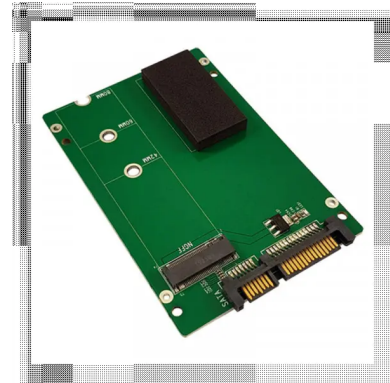

## Adapter Sata to M.2 LC-ADA-M2-NB-SATA

Šifra: 18530

Kategorija proizvoda: Ostale komponente

Proizvođač: LC POWER

**Cena: 1.430 rsd.**

Tip:

Kartica pretvarača sa SATA (2,5 " SATA na M.2 6,35 cm) na M.2 (NGFF SATA).

Veza sa računarom SATA III

Korištenjem kartice pretvarača

moгуće je zameniti stare hard

diskove u prenosnicima i

računarima. SSD tip: 806042 x 22

mm M.2 Interni interfejs: M.2

(SATA) NGFF B-taster Dimenzije :

98 x 66 x 11 mm

Opisi: