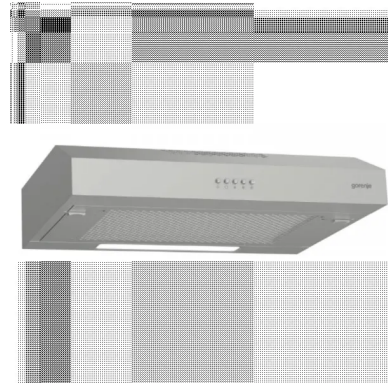

Aspirator Gorenje WHU629ESS širina 60cmprotok
200115m3

Šifra: 19091
Kategorija proizvoda: Aspiratori
Proizvođač: GORENJE

Cena: 9.044 rsd.

Tip:	Podugradni
Broj brzina:	3
Maksimalni protok vazduha pri recirkulaciji:	200 m ³ h
Upravljanje:	Mehaničko (prekidač)
Broj motora:	1
Funkcije i karakteristike:	Vrsta sijalica: LED Dugme za isključenjeuključenje svetla
	Osvetljenje: 1 Snaga osvetljenja: 4 W
	Odvodni i recirkulirajući
Ostalo:	Energetski razred: B Materijal kućišta dekorativnog dimnjaka: Aluminiyum i staklo Prečnik odvodne cevi: 12 cm
	Dimenzije: 59,6 cm × 12,5 cm × 46,8 cm
Širina:	59.6 cm
Boja:	Siva