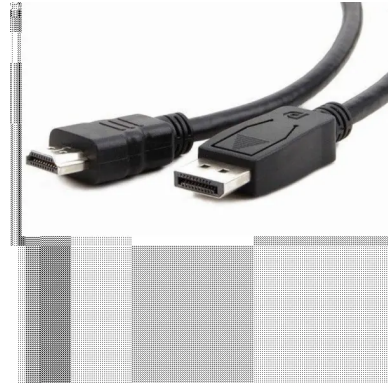

CC-DP-HDMI-6 Gembird DisplayPort na HDMI
digital interface kabl 1.8m

Šifra: 19320

Kategorija proizvoda: Adapteri

Proizvođač: GEMBIRD

Cena: 718 rsd.

Jednostavno povezivanje HDMI monitora sa DisplayPort video izlazom

Ne radi u kontra smeru!

Display Port (muški) na HDMI (muški tip A) kabl

HDMI, tip A muški i DP muški konektori

Dužina: 1,8m

Napomena o vezi: Može pretvoriti signal samo sa DisplayPort-a u HDMI. Ovo nije dvosmerni kabl adaptera