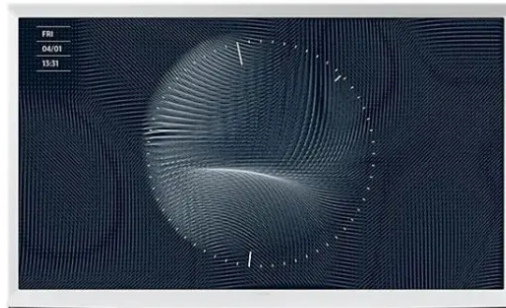

**SAMSUNG QLED TV QE55LS01BAUXXH, 4K,
SMART, THE SERIF**Šifra: 19460
Kategorija proizvoda: Televizori
Proizvođač: Samsung**Cena: 148.435 rsd.**

Dijagonala:	55 140 cm
Maksimalna rezolucija:	3840 X 2160 (UHD 4K)
Tip TV-a:	SMART
Operativni sustav:	Tizen
Tehnologija:	QLED
TV tuner:	DVB-T2CS2
Osvetljenje:	0
Zvuk (W):	40
Bluetooth:	Da
Integrirani WiFi:	Da
Screen Mirroring:	Da
HDMI:	4
USB:	2
Komponentni ulaz:	Ne
Kompozitni ulaz:	Ne
CI+:	Da
Digitalni audio izlaz (optički):	Da
Ulaz za slušalice:	0
SCART:	0
Energ. učinkovitost EU 106210:	A
Dimenzije Širina (CM):	114.32
Dimenzije Visina (CM):	117.68
Dimenzije Dubina (CM):	47.55
Masa uređaja:	21.6
Daljinski upravljač:	Smart, Standard
Hotel mode:	Basic Dolby Vision, HDR+, HDR+ Dolby
HDR:	Vision, HDR10, HDR10+
VESA:	Ne
Vrsta postolja:	Nožice
Boja:	Boja