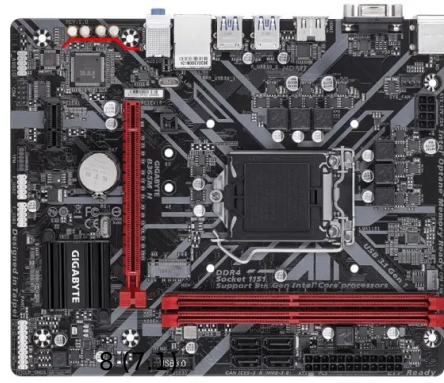

Kategorija proizvoda: Outlet

Proizvođač: GIGABYTE

Cena: 6.788 rsd.

Broj kanala:

Model:

Realtek® High Definition, Za omogućavanje 8-kanalnog zvuka, 7-mi i 8-mi kanal se moraju povezati sa front panel audio priključcima

Fizičke karakteristike

Tip memorije:

DDR4

Memorijski slotovi:

2x DDR4

Podržane memorije:

2.133MHz, 2.400MHz, 2.666MHz

Memorija