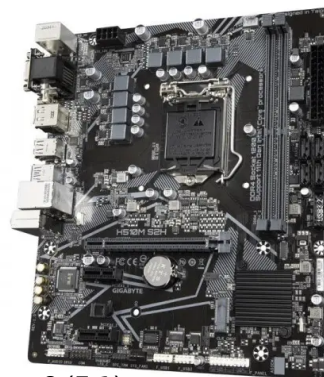

GIGABYTE H510M S2H outlet

Šifra: 20945

Kategorija proizvoda: Outlet

Proizvođač: GIGABYTE

Cena: 6.746 rsd.

Audio	Broj kanala:	8 (7.1)
	Model:	Realtek®
	Napomena:	High Definition
Fizičke karakteristike	Format:	microATX
	Dimenzije:	244mm x 210mm
	Pakovanje:	Bulk
	Tip memorije:	DDR4
Memorija	Memorijski slotovi:	2x DDR4
	Podržane memorije:	2.133MHz, 2.400MHz, 2.666MHz, 2.933MHz, 3.000MHz, 3.200MHz
	Žična mreža (LAN):	1x 101001.000Mbps (Gigabit ethernet)
Mreža	Model:	Realtek®
	Procesorsko ležište (socket):	Intel® 1200
Osnovne karakteristike	Čipset:	Intel® H510
Ostale karakteristike	Podržane tehnologije:	Smart Fan
	DisplayPort priključci:	1x DisplayPort
	HDMI priključci:	1x HDMI
	DVI priključci:	1x DVI-D Dual Link
Priključci na zadnjem panelu		
Reklamacioni period	Reklamacioni period:	3 meseca
	SATA priključci (ukupno):	4
	SATA priključci:	4x SATA III
Skladišni interfejs	Ostali skladišni interfejs:	1x M.2
	PCI Express x16 slot:	1x PCI Express 4.0
Slotovi	PCI Express x1 slot:	2x PCI Express 3.0