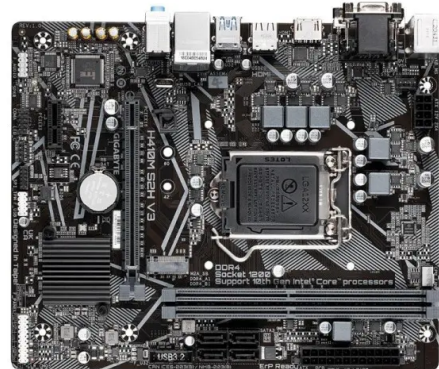

GIGABYTE H410M S2H V3 outlet

Šifra: 20946
 Kategorija proizvoda: Outlet
 Proizvođač: GIGABYTE

Cena: 5.881 rsd.

Audio	Broj kanala:	8 (7.1)
	Model:	Realtek
Fizičke karakteristike	Napomena:	High Definition
	Format:	microATX
	Dimenzije:	226mm x 185mm
	Pakovanje:	Bulk
Memorija	Tip memorije:	DDR4
	Memorijski slotovi:	2x DDR4
Mreža	Podržane memorije:	2.133MHz, 2.933MHz, 2.666MHz, 2.400MHz
	Žična mreža (LAN):	1x 101001.000Mbps (Gigabit ethernet)
Osnovne karakteristike	Model:	Intel
	Procesorsko ležište (socket):	Intel 1200
Priključci na zadnjem panelu	Čipset:	Intel H410
	HDMI priključci:	1
	DVI priključci:	1x DVI-D Dual Link
Reklamacioni period	VGA D-sub:	1
	Reklamacioni period:	12 meseci
Skladišni interfejs	SATA priključci (ukupno):	4
	SATA priključci:	4x SATA III
	Ostali skladišni interfejs:	1x M.2
Slotovi	PCI Express x16 slot:	1x PCI Express 3.0
	PCI Express x1 slot:	1x PCI Express 3.0 1x 8 pin 12V Power Connector,
Unutrašnji priključci	Naponski priključci:	ATX 24pin
	USB 3.2:	1 (podrška za 2 USB 3.2 Gen 1 porta)
	USB 2.0:	1 (podrška za 2 USB 2.0 porta)