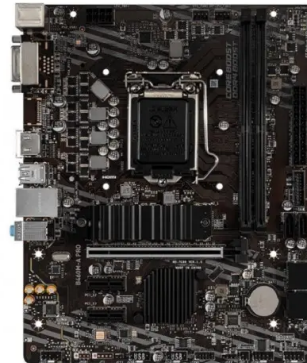

MSI B460M-A PRO outlet

Šifra: 20950

Kategorija proizvoda: Outlet

Proizvođač: MSI

Cena: 6.954 rsd.

Audio	Broj kanala:	8 (7.1)
	Model:	Realtek
Fizičke karakteristike	Napomena:	High Definition
	Format:	microATX
	Dimenzije:	236mm x 192mm
	Pakovanje:	Bulk
Memorija	Tip memorije:	DDR4
	Memorijski slotovi:	2x DDR4 2.133MHz, 2.400MHz, 2.666MHz, 2.933MHz
Mreža	Žična mreža (LAN):	1x 101001.000Mbps (Gigabit ethernet)
	Model:	Realtek
Osnovne karakteristike	Procesorsko ležište (socket):	Intel 1200
	Čipset:	Intel B460
Priključci na zadnjem panelu	HDMI priključci:	1
	DVI priključci:	1x DVI-D Dual Link
	PS2:	1 (tastatura ili miš)
Reklamacioni period	Reklamacioni period:	3 meseca
	SATA priključci (ukupno):	6
	SATA priključci:	6x SATA III
Skladišni interfejs	Ostali skladišni interfejs:	1x M.2
	PCI Express x16 slot:	1x PCI Express 3.0 (x16 mode)
Slotovi	PCI Express x1 slot:	2x PCI Express 3.0 1x 8 pin 12V Power Connector,
	Naponski priključci:	ATX 24pin
Unutrašnji priključci	USB 3.2:	1 (podrška za 2 USB 3.2 Gen 1 porta)
	USB 2.0:	2 (podrška za 4 USB 2.0 porta)