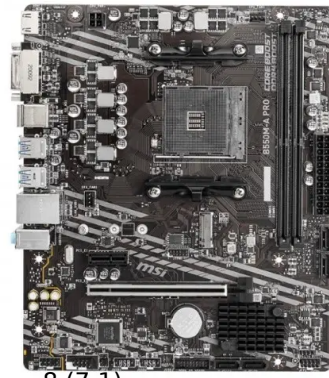

Cena: 9.270 rsd.

Audio	Broj kanala:	8 (7.1)
	Model:	Realtek®
Fizičke karakteristike	Napomena:	High Definition
	Format:	microATX
Memorija	Dimenzije:	236mm x 200mm
	Tip memorije:	DDR4
Mreža	Fiksirajući otvori:	2x DDR4
	Memorijski slotovi:	2.800MHz, 2.133MHz, 2.400MHz, 2.800MHz, 2.800MHz (O.C.), 2.933MHz, 2.933MHz (O.C.), 3.000MHz, 3.000MHz (O.C.), 3.066MHz, 3.066MHz (O.C.), 3.200MHz, 3.200MHz (O.C.), 3.466Mhz (O.C.), 3.600Mhz (O.C.), 3.733Mhz (O.C.), 3.866Mhz (O.C.), 4.000Mhz (O.C.), 4.133Mhz (O.C.), 4.266Mhz (O.C.), 4.400Mhz (O.C.), 4.600Mhz+ (O.C.)
Osnovne karakteristike	Podržane memorije:	
	Žična mreža (LAN):	1x 101001.000Mbps (Gigabit ethernet)
Priključci na zadnjem panelu	Model:	Realtek®
	Procesorsko ležište (socket):	AMD® AM4
Reklamacioni period	Čipset:	AMD® B550
	HDMI priključci:	1x HDMI
Skladišni interfejs	DVI priključci:	1x DVI-D Dual Link
	PS2:	2 (tastatura + miš)
Slotovi	Reklamacioni period:	3 meseca
	SATA priključci (ukupno):	4
Unutrašnji priključci	SATA priključci:	4x SATA III
	Ostali skladišni interfejs:	1x M.2
	PCI Express x16 slot:	1x PCI Express 4.03.0
	PCI Express x1 slot:	1x PCI Express 3.0 1x 4 pin 12V Power Connector,
	Naponski priključci:	ATX 24pin
	USB 3.2:	1 (podrška za 2 USB 3.2 Gen 1 porta)
	USB 2.0:	2 (podrška za 4 USB 2.0 porta)