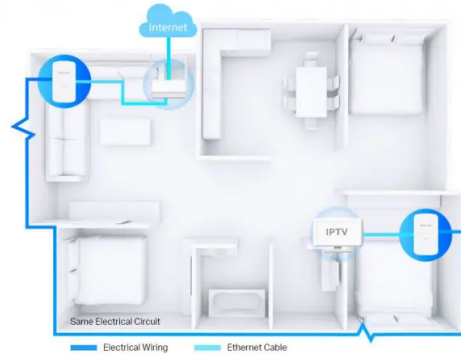

Mercusys MP500, AV1000 Gigabit Powerline Starter Kit

Šifra: 22522
Kategorija proizvoda: Mrežne kartice
Proizvođač: MERCUSYS

Cena: 5.263 rsd.

Interfejs	1 x Gigabit Port
Vrsta LAN Portova (Mbit)	1000
Broj LAN Portova	1
Brzina prenosa podataka	1000 Mbps
Standard	HomePlug AV2 HomePlug AV IEEE 1901 IEEE 802.3 IEEE 802.3u IEEE 802.3ab
Dimenzije	101 x 60 x 36 mm
Radna temperatura	0°C~40°C
Link	Stranica proizvođača