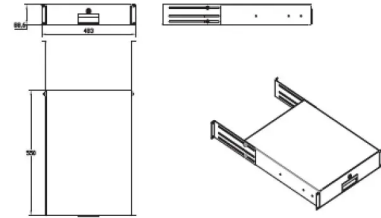

SAFEWELL SWADRAWER-650

Šifra: 22798

Kategorija proizvoda: Dodatna oprema za server

Proizvođač: SAFEWELL

Cena: 3.064 rsd.

Boja:	Crna
Vrsta:	Polica
Materijal:	SPCC
Nosivost:	20kg
Napomena:	Četiri rupe za montažu fiksne police Stranica proizvođača
Link:	
Dimenzije:	483x650x89 mm Klizna polica za rack orman
Ostalo:	1000mm