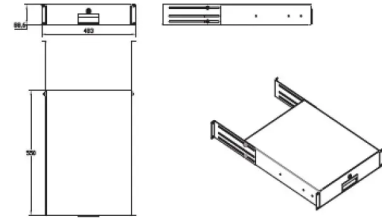

SAFEWELL SWADRAWER-350

Šifra: 22800

Kategorija proizvoda: Dodatna oprema za server

Proizvođač: SAFEWELL

Cena: 5.742 rsd.

Boja:	Crna
Vrsta:	Polica
Materijal:	SPCC
Nosivost:	20kg
Napomena:	Četiri rupe za montažu fiksne police
Link:	http://www.safewellcabinet.com/en/productsd.php?pid=95 >Stranica proizvođača
Ostalo:	Klizna polica za rack orman
Dimenzije:	600mm
	483x350x89mm