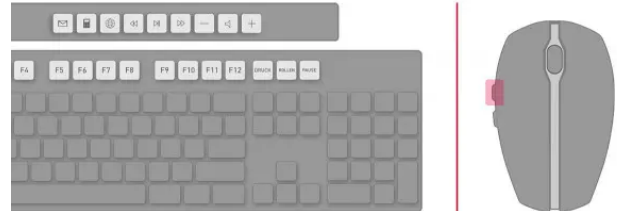

Cherry MW-4500 bežični ergonomski optički miš, crni

Šifra: 22858
Kategorija proizvoda: Miševi
Proizvođač: CHERRY

WORKS WITH CHERRY KEYS...

Cena: 3.739 rsd.

Povezivanje:	USB
Senzor:	Optički
Boja:	Crna
Pozadinsko osvetljenje:	Ne
Gaming:	Ne
Broj tastera:	3
Baterija:	AA
EAN:	4025112088315
Rezolucija:	600 / 900 / 1200 dpi Stranica proizvođača
Link:	