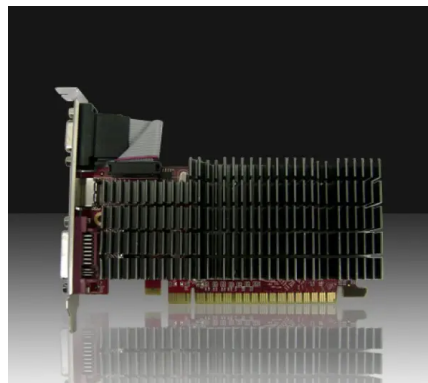

SVGA AFOX GEFORCE G210 1GB DDR3 64BIT
DVIHDMI V G A L PŠifra: 2313
Kategorija proizvoda: Grafičke kartice
Proizvođač: AFOX**Cena: 5.041 rsd.**

Grafički procesor	Proizvođač: nVidia®; GeForce® Model: 210 Grafički čip: GeForce GT 200; GT218 Proces izrade: 40nm Unificirani procesori: 16 Takt jezgra: 589MHz Rasterski operateri (ROP): 4 Teksturne jedinice (TMU): 8
Memorija	Količina memorije: 1GB Tip memorije: GDDR3 irina memorijske magistrale : 64bit Takt memorije: 1GHz
Priključci	HDMI: 1 DVI-I Dual Link: 1 VGA D-sub: 1
Ostale karakteristike	Slot: PCI-Express 2.0 Sistem hlađenja: Heatsink pasivno hlađenje Podržane tehnologije: HDCP; nVidia®; CUDA™; nVidia®; PhysX™; OpenGL 3.1®; Microsoft® DirectX® 10.1
Fizičke karakteristike	Format: Niskopofilna (bracket pune ATX veličine)