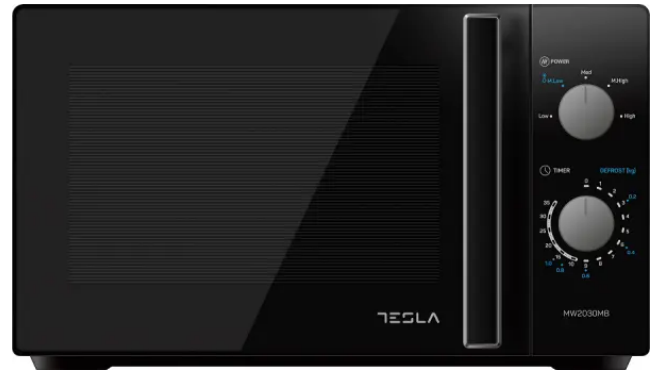

Mikrotalasna TESLA MW2030MB 20L 700W crna' ( 'MW2030MB' )

Šifra: 23814

Kategorija proizvoda: Mikrotalasne rerne

Proizvođač: TESLA

**Cena: 8.913 rsd.**

Tip:	Mikrotalasna rerne
Kapacitet:	20 l
Upravljanje:	Mehaničko
Nivoi snage:	5
Gril:	Da
Mikrotalasna snaga:	Snaga grila: 1000W Nivoi napajanja: 5 Tip kontrole: Digital
	Kombinovano kuvanje: Da
	Digitalni sat: Da Tajmer za kuvanje: 95 min Odmrzavanje: Da
	Ekspresno kuvanje: Da
	Predefinisana funkcija: Da
	Konačni signal za kuvanje: Da
Ostalo:	Zaštita za decu: Da
Dimenzije:	439.5mm x 325mm x 258.2mm
Masa:	11.7 kg
Boja:	Bela
Tip:	Samostojeća
Zapremina L:	20
Snaga mikrotalasa W:	700
Boja:	Crna
Garancija:	5G
Gril:	Ne
Način upravljanja:	Mehaničko
Visina cm:	35.6
Širina cm:	44
Dubina cm:	25.9