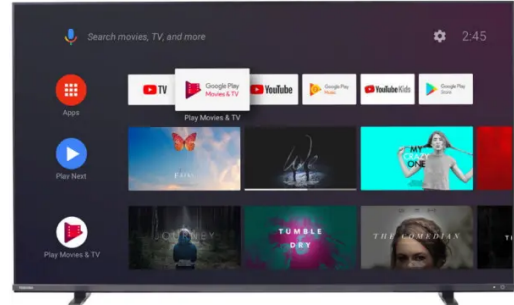

Televizor TOSHIBA 55QA4163DGQLED55''Ultra
HDsmartAndroidcrna' ('55QA4163DG')

Šifra: 25445
Kategorija proizvoda: Televizori
Proizvođač: Toshiba

Cena: 61.484 rsd.

Dijagonala:	55\'' (140cm)
Ekran:	QLED
Rezolucija:	3840 x 2160
SMART:	Da
WiFi:	Da
VGA:	Ne
SMART_OS_TIP:	Android
Tip Tunera:	DVB-T2CS2
MCI frekvencija:	2400
Procesor:	Quad Core 4K
App store:	Da
Miracast:	Da
CI slot:	Da
HDMI:	3
USB 2.0:	2
Kompozitni ulaz:	Da
Scart:	Ne
Komponentni ulaz:	Ne
Digitalni audio izlaz (optički):	Da
LAN:	Da
Izlaz za slušalice:	Da
Boja:	Crna
Vrsta daljinskog upravljača:	Smart