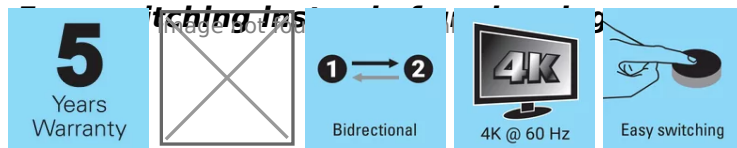

Artikl br.: 509-22

EAN: 5705730509223

HDMI 2.0 Switch 2ways 2-1 4K60, je dvosmerni prekidač između 2 HDMI porta. Ovo omogućava prebacivanje između dva HDMI izvora na jedan HDMI ulaz na npr. TV. Ili na suprotan način prebacivanje između dva ekrana povezana na jedan HDMI izvor.

Connect 2 HDMI sources to 1 monitor.

Connect 2 monitors to 1 HDMI source.