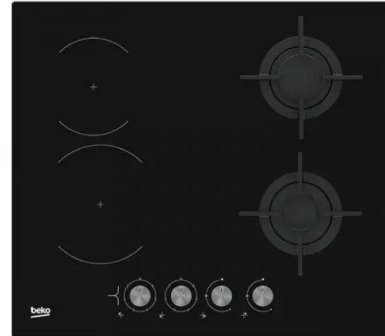

## BEKO HILM 64222 S ugradna ploča

Šifra: 28476

Kategorija proizvoda: Ugradne ploče

Proizvođač: BEKO

**Cena: 28.135 rsd.**

Fizičke karakteristike	Boja:	Crna
	Visina:	4.6cm
	Širina:	60cm
Karakteristike ploče za kuvanje	Broj grejnih zona:	4 (2x plin, 2x ringla)
	Napred levo:	Ø180 - 1.700W
	Nazad levo:	Ø140 - 1.200W
Osnovne karakteristike	Tip:	Kombinovana ugradna ploča
	Tip ploče:	Staklo-keramička ploča + Plin
Reklamacioni period	Reklamacioni period:	24 meseca
Vrsta ploče za kuvanje:	Kombinovana 4 zone za kuvanje: - Levo napred: Ø180 mm, 1.7 kW - Levo pozadi: Ø140 mm, 1.2 kW - Desno napred: 1 kW - Desno pozadi: 1.75 kW	
Ploče za kuvanje:		
Način upravljanja:	Mehaničko (prekidač) - Integrisano paljenje - Kontrola prednjim dugmadima - 2 Gas + 2 Vitrokeramička gorionika - Čelični nosači za šerpe: nema klizanja i prosipanja	
Funkcije i karakteristike:	- Automatsko zaustavljanje dovoda gasa - Indikator preostale toplote	
Ostalo:		
Širina:	60 cm	
Dimenzije:	60 x 4.6 x 53 cm	
Boja:	Crna { "url": "http:\\www.beko.rs\\ugradne- plo%C4%8De\\hilm-64222- s\\", "title": "Link proizvo\u0111a\u0107a", "target": "_blank" }	
Razno:		