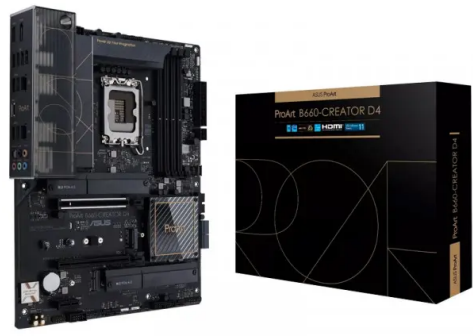

## ASUS PROART B660-CREATOR D4

---

Šifra: 29434

Kategorija proizvoda: Matične ploče

Proizvođač: ASUS

**Cena: 25.154 rsd.**

	Model:	Realtek
Audio	Napomena:	High Definition
	Format:	ATX
Fizičke karakteristike	Dimenzije:	201.9mm x 146mm x 21.133MHz, 2.800MHz (O.C.), 3.000MHz (O.C.), 2.666MHz (O.C.),
	Reklamacioni slotovi:	2.933MHz (O.C.), 3.200MHz (O.C.), 3.333MHz (O.C.), 3.600MHz (O.C.), 3.733MHz (O.C.), 3.466MHz (O.C.), 3.400MHz (O.C.), 3.866MHz (O.C.), 4.000MHz (O.C.), 4.266MHz (O.C.), 4.400MHz (O.C.), 4.600MHz (O.C.), 4.800MHz (O.C.), 5.000MHz (O.C.), 5.333MHz (O.C.),
	Podržane memorije:	5.066MHz (O.C.)
Memorija		
	Žična mreža (LAN):	1x 101001.000Mbps (Gigabit ethernet), 1x 1010010002500 Mbps (2.5GbE)
Mreža	Model:	Intel, Realtek
Osnovne karakteristike	Procesorsko ležište (socket):	Intel 1700
	Čipset:	AURA Creator, AURA Sync, Fan Xpert 4, AI Noise Cancelation, DIGI+VRM, Turbo app, ASUS CPU-Z, ASUS CrashFree BIOS 3, ASUS EZ Flash 3, ASUS UEFI BIOS EZ Mode
Ostale karakteristike	Podržane tehnologije:	
Priključci na zadnjem panelu	Thunderbolt™:	1x USB Tip C
	DisplayPort priključci:	1x DisplayPort
	HDMI priključci:	1
Reklamacioni period	Reklamacioni period:	36 meseci
	SATA priključci (ukupno):	4
	SATA priključci:	4x SATA III
Skladišni interfejs	Ostali skladišni interfejs:	3x M.2
Slotovi	PCI Express x16 slot:	1x PCI Express 5.04.03.0
	PCI Express x1 slot:	1x PCI Express 3.0