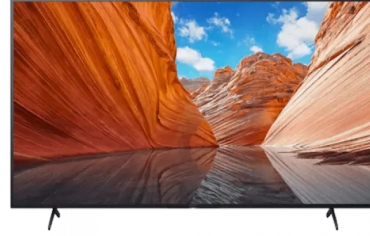

Proizvođač: SONY

Cena: 131.544 rsd.

Tehnologija:	LED
Rezolucija:	4K Ultra HD 3840 x 2160
Operativni sistem:	Android OS
Dijagonala ekrana:	55" (139.7 cm)
Procesor:	Quad Core
Smart TV:	Da
Smart TV mogućnosti:	- Alexa - Apple Airplay - Apple Homekit - Chromecast Built-in - Google Assistant - Google TV - Google Play Store - Voice Search - Vewd Internet Pretraživač
Osvetljenje:	Direct LED Peak 360 cd/m2
Osvežavanje:	60 Hz
Ugao gledanja (H°/V°):	178°/178°
Vrsta digitalnog tjunera:	DVB-T/T2/C/S/S2
Analogni tjuner:	Da
High Dynamic Range (HDR):	Da
Slika:	- Live Colour Technology - Triluminos Pro Display - Dynamic Contrast Enhancer - Frame Dimming - Light Sensor - Object-based HDR remaster - Motionflow XR 200/240Hz (Native 50/60Hz)

HDR:	HDR10, HLG, Dolby Vision
Procesor za sliku:	4K HDR Processor X1
Poboljšavanje jasnoće:	4K X-Reality PRO
Zvuk:	- 10W + 10W - Bass Reflex Speaker - X-Balanced Speaker - Dolby Audio - Dolby Atmos - DTS Digital Surround - Room Compensation
Bežična veza:	Wi-Fi (ugrađen)
Opis bežične veze:	Wi-Fi Certified 802.11a/b/g/n/ac
Bluetooth:	Da
LAN priključak:	Da
HDMI priključak:	4
ARC:	Da
USB 2.0 priključak:	2
Ostali priključci:	- Ulaz za RF (zemaljsku/kablovsku) vezu x1 - IF Satelitski ulaz x1 - CI+ 1.4 - Ulaz za kompozitni video - Digitalni audio izlaz - HDCP 2.3 - Izlaz za slušalice
Dodatne funkcije:	- Enhanced Audio Return Chanel (eARC) - High-bandwidth Digital Content Protection (HDCP) 2.3
Dimenzije bez postolja:	124.3 x 71.9 x 7.1 cm (ŠxVxD)
Dimenzije sa postoljem:	124.3 x 78.7 x 33.8 cm (ŠxVxD)
Masa bez postolja:	15.7 kg
VESA dimenzije:	300 x 300
Energetska efikasnost:	G (1.3.2021.)
Boja:	Crna