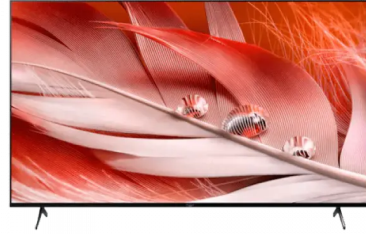

## SONY Televizor XR55X90JAEP SMART

Šifra: 29676

Kategorija proizvoda: Televizori

Proizvođač: SONY

**Cena: 179.966 rsd.**

Tehnologija:	LED
Rezolucija:	4K Ultra HD 3840 x 2160
Operativni sistem:	Android OS
Dijagonala ekrana:	55" (139.7 cm)
Smart TV:	Da
Smart TV mogućnosti:	- Alexa - Apple Airplay - Apple Homekit - BRAVIA Core - Chromecast Built-in - Google Assistant - Google TV - Google Play Store - Voice Search - Vewd Internet Pretraživač
Osvetljenje:	Direct LED 500 cd/m2 (650 cd/m2 peak)
Standardni kontrast:	5600:1
Vreme odziva:	11 ms
Osvežavanje:	120 Hz
Ugao gledanja (H°/V°):	178°/178°
Vrsta digitalnog tjunera:	DVB-T/T2/C/S/S2
Analogni tjuner:	Da

Slika:	- Dynamic Backlight Control - Dynamic Contrast Enhancer - IMAX Enhanced - Light Sensor - Live Color Tehnology - Netflix Calibrated Mode - Pixel Contrast Booster - XR Clarity - XR HDR Remaster - XR Contrast Booster - XR Picture - XR Motion Clarity - XR Smoothing - XR Triluminos Pro
High Dynamic Range (HDR):	Da
HDR:	HDR10, HLG, Dolby Vision
Procesor za sliku:	Cognitive Processor XR
Poboljšavanje jasnoće:	- Dual database processing - XR 4K Upscaling - XR Super Resolution
Zvuk:	- 10W x2 + 10W x2 - 3D Surround Upscaling - Acoustic Multi-Audio - Bass Reflex Speaker - X-Balanced Speaker - DTS Digital Surround - Dolby Atmos - Dolby Audio - Room & User Position Compensation - Voice Zoom 2 - XR Sound Position
Bežična veza:	Wi-Fi (ugrađen)
Opis bežične veze:	Wi-Fi Certified 802.11a/b/g/n/ac
Bluetooth:	Da
LAN priključak:	Da
HDMI priključak:	4
ARC:	Da
USB 2.0 priključak:	2
Ostali priključci:	- Ulaz za RF (zemaljsku/kablovsku) vezu x1 - IF Satelitski ulaz x2 - CI+ 1.4 - Ulaz za kompozitni video - HDCP 2.3 - Digitalni audio izlaz - Izlaz za slušalice
Dodatne funkcije:	- Auto Low Latency Mode (ALLM) - BRAVIA Sync - Enhanced Audio Return Channel (eARC) - High-Bandwidth Digital Content Protection (HDCP) 2.3 - High Refresh Rate (HRR) - Variable Refresh Rate (VRR)
Dimenzije bez	123.3 x 71.1 x 7.2 cm (ŠxVxD)