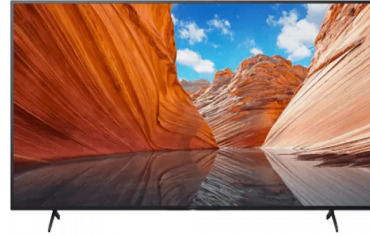

Proizvođač: SONY

Cena: 172.620 rsd.

Tehnologija:	LED
Rezolucija:	4K Ultra HD 3840 x 2160
Operativni sistem:	Android OS
Dijagonala ekrana:	65" (165.1 cm)
Procesor:	Quad Core
Smart TV:	Da
Smart TV mogućnosti:	- Alexa - Apple Airplay - Apple Homekit - Chromecast Built-in - Google Assistant - Google TV - Google Play Store - Voice Search - Vewd Internet Pretraživač
Osvetljenje:	Direct LED Peak 500 cd/m2
Osvežavanje:	60 Hz
Ugao gledanja (H°/V°):	178°/178°
Vrsta digitalnog tjunera:	DVB-T/T2/C/S/S2
Analogni tjuner:	Da
High Dynamic Range (HDR):	Da

Slika:	- Live Colour Technology - Triluminos Pro Display - Dynamic Contrast Enhancer - Frame Dimming - Light Sensor - Object-based HDR remaster - Motionflow XR 200/240Hz (Native 50/60Hz)
HDR:	HDR10, HLG, Dolby Vision
Procesor za sliku:	4K HDR Processor X1
Poboljšavanje jasnoće:	4K X-Reality PRO
Zvuk:	- 10W + 10W - Bass Reflex Speaker - X-Balanced Speaker - Dolby Audio - Dolby Atmos - DTS Digital Surround - Room Compensation
Bežična veza:	Wi-Fi (ugrađen)
Opis bežične veze:	Wi-Fi Certified 802.11a/b/g/n/ac
Bluetooth:	Da
LAN priključak:	Da
HDMI priključak:	4
ARC:	Da
USB 2.0 priključak:	2
Ostali priključci:	- Ulaz za RF (zemaljsku/kablovsku) vezu x1 - IF Satelitski ulaz x1 - CI+ 1.4 - Ulaz za kompozitni video - Digitalni audio izlaz - HDCP 2.3 - Izlaz za slušalice
Dodatne funkcije:	- Enhanced Audio Return Chanel (eARC) - High-bandwidth Digital Content Protection (HDCP) 2.3
Dimenzije bez postolja:	146.2 x 84.2 x 7.1 cm (ŠxVxD)
Dimenzije sa postoljem:	146.2 x 91.2 x 33.8 cm (ŠxVxD)
Masa bez postolja:	21.6 kg
VESA dimenzije:	200 x 200