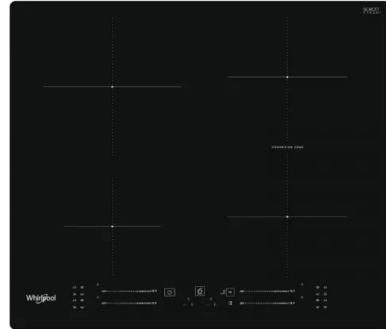

WHIRLPOOL WB S2560 NE Indukcijska ploča

Šifra: 30249

Kategorija proizvoda: Ugradne ploče

Proizvođač: WHIRLPOOL

Cena: 38.998 rsd.

Fizičke karakteristike	Boja:	Crna
	Visina:	5.4cm
	Širina:	59cm
Karakterisitke ploče za kuvanje	Broj grejnih zona:	4 Booster funkcija, Child lock, Indikator toplote, Topljenje - održava trajno nisku temperaturu
	Dodatne funkcije:	
Osnovne karakteristike	Tip:	Ugradna ploča Indukciona staklo-keramička ploča
Reklamacioni period	Tip ploče:	
	Reklamacioni period:	24 meseca