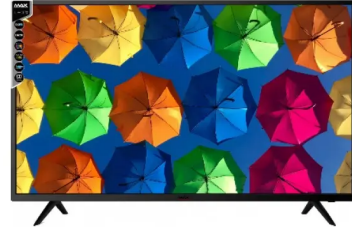

LED TV 42" MAX 42MT300 1920x1080
FHD/DVB-T/C/T2/S/S2/

Šifra: 3279
Kategorija proizvoda: Televizori
Proizvođač: MAX

Cena: 27.465 rsd.

Veličina ekrana:	42" (106cm)
Rezolucija:	Full HD (1.920 x 1.080)
Digitalni tjuner:	Da
Tip digitalnog tjunera:	DVB-TCT2SS2
HDMI priključak:	3
USB 2.0 priključak:	2
Ostali pključci:	VGA x 1, AV in x 1, RF x 1 (IEC), CI+ x 1, VGA x 1
VESA dimenzije:	200 x 200
Razno:	{"url":"","title":"","target":""}