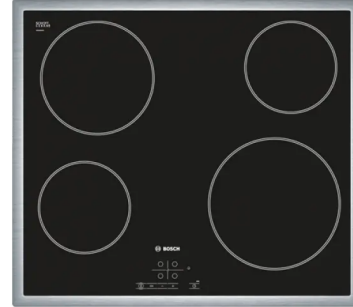

Ugradna ploča Bosch PKE645B17E širina
60cm/senzorske komande/keramička ploča

Šifra: 3486

Kategorija proizvoda: Ugradna tehnika

Proizvođač: BOSCH

Cena: 27.863 rsd.

4 HighSpeed polja za kuvanje: -
Levo napred: 1 x Ø145 mm, 1.2
kW - Levo pozadi: 1 x Ø180 mm,
2 kW - Desno pozadi: 1 x
Ø145mm, 1.2 kW - Desno napred:
1 x Ø145mm, 2.2 kW

Ploče za kuvanje:

Način upravljanja:

Senzorsko upravljanje (na dodir)
Elektronski programski sat sa
funkcijom isključivanja i
podsetnikom za svaku ploču za
kuvanje - Digitalni displej
TopControl - Podešavanje snage:
17 stepena - ReStart funkcija

Funkcije i karakteristike:

Širina:

60 cm

Razno:

{"url":"","title":"","target":""}

Tip ploče:

Staklokeramička

Širina cm: