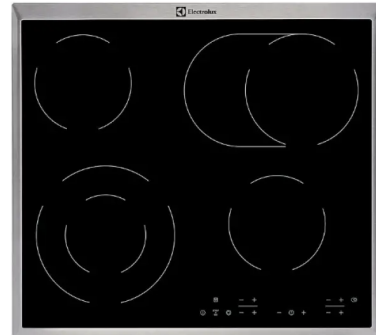

Ugradna ploča Electrolux EHF6346XOK širina  
60cm/keramička ploča/digitalne komande

Šifra: 3552

Kategorija proizvoda: Ugradna tehnika

Proizvođač: ELECTROLUX

**Cena: 32.388 rsd.**

Vrsta ploče za kuvanje:

- 4 staklokeramičke grejne zone -  
gornja leva grejna zona ("Hi-Light"): 1200 W145 mm (14 nivoa podešavanja snage) - gornja desna grejna zona ("Hi-Light") sa ovalnim proširenjem: 1500 W2400 W170 x 265 mm (14 nivoa podešavanja snage) - donja leva grejna zona ("Hi-Light") sa dvostrukim proširenjem: 750 W2200 W120 mm210 mm (14 nivoa podešavanja snage) - donja desna grejna zona ("Hi-Light"): 1200 W145 mm (14 nivoa podešavanja snage)

Ploče za kuvanje:

- komande na dodir - pozicija komandi: napred - boja LED dioda: crvena - "Stop&Go" funkcija za jednostavno pauziranje procesa kuvanja - automatsko zagrevanje (prepoznavanje posuđa) - sigurnosno zaključavanje - automatsko isključivanje - indikator preostale toplote - tajmer sa zvučnim signalom - inox ivica - boja: crna - "Snap-In" sistem (jednostavna instalacija) - dužina kabla za struju: 1,5 m - priključna snaga: 7 kW

Funkcije i karakteristike:

Širina:

57.5 cm  
- ugradne dimenzije (Š x V): 56 x 49 cm - spoljašnje dimenzije (Š x V): 57,6 x 51,6 cm

Dimenzije:

Boja:

Crna

Razno:

{"url":"","title":"","target":""}