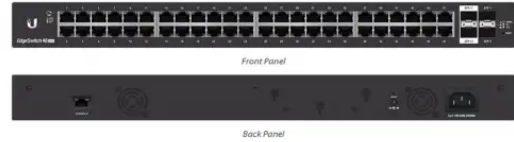

Ubiquiti ES-48-LITE EdgeSwitch, non PoE

Šifra: 39072

Kategorija proizvoda: Switch uređaji

Proizvođač: UBIQUITI

Cena: 56.758 rsd.

Upravlјivost:	Da
Layer:	L3
Vrsta LAN Portova (Mbit):	1000
Broj LAN Portova:	48
Broj SFP+ Portova:	2
PoE In:	Ne
PoE Out:	Ne
Radna temperatura:	-5 to 40° C 48 x 10/100/1000 Mbps RJ45 Ethernet Ports 2 x 1/10 Gbps SFP+ Ethernet Ports 2 x 1 Gbps SFP Ethernet Ports
Interfejs:	
Kapacitet:	140 Gbps
Dimenzije:	443 x 43 x 286 mm RJ45 Data Ports - Speed/Link/Activity SFP Data Ports - Speed/Link/Activity
LED:	
Broj SFP Portova:	2 100-240VAC/50-60 Hz, Universal Input DC 56W, 25 to 16V, with 2.5 mm DC Power Inline Connector
Napajanje:	
EAN:	810354022296 href="https://store.ui.com/collections/operator-edgemax-switches/products/edgeswitch-48-lite" target="_blank">Stranica proizvođača
Link:	
Dodaci:	2 x Rack-Mount Brackets 8 x Bracket Screws 4 x Mounting Screws 4 x Cage Nuts 1 x Power Cord