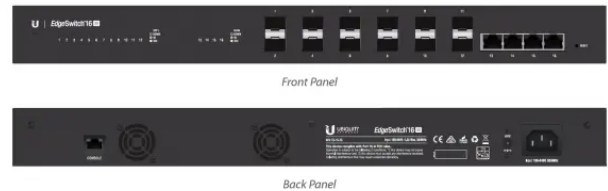

Ubiquiti ES-16-XG EdgeSwitch

Šifra: 39073

Kategorija proizvoda: Switch uređaji

Proizvođač: UBIQUITI

Cena: 86.705 rsd.

Upravlјivost:	Da
Vrsta LAN Portova (Mbit):	10G
Broj LAN Portova:	4
Broj SFP+ Portova:	12
PoE In:	Ne
PoE Out:	Ne
Radna temperatura:	-5 to 40° C
LED:	Speed/Link/Activity 12 x 1/10 Gbps SFP+ Ethernet Ports 4 x 1/10 Gbps RJ45
Interfejs:	Ethernet Ports
Kapacitet:	320 Gbps
Dimenzije:	443 x 221 x 43 mm
Link:	https://www.ui.com/edgemax/edgeswitch-16-xg/ Stranica proizvođača
Napajanje:	100-240VAC/50-60 Hz, Universal Input DC 56W, 25 to 16V, with 2.5 mm, DC Power Inline Connector
Layer:	L3 2 x Rack-Mount Brackets 8 x Bracket Screws 4 x Mounting Screws 4 x Cage Nuts 1 x Power Cord
Dodaci:	