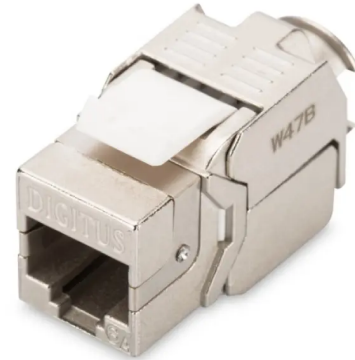

Modul RJ-45 kat. 6A STP Digitus DN93615

Šifra: 4639

Kategorija proizvoda: Dodatna mrežna oprema

Proizvođač: DIGITUS

Cena: 861 rsd.

Opis:

RJ45 priključak ženski za instalaciju patch panela