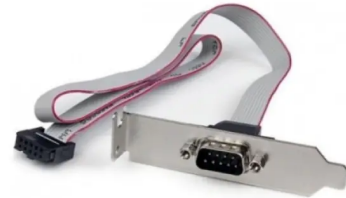

Bracket Serial DB9 Linkom

Šifra: 4838
Kategorija proizvoda: Adapteri
Proizvođač: LINKOM

Cena: 168 rsd.

Tip:	Bracket
Konektori:	Konektor 1:DB9- muški konektor na metalnom nosaču.Konektor 2:IDC-10pin (ženski) unutrašnji ravan kabl za povezivanje na matičnu ploču.