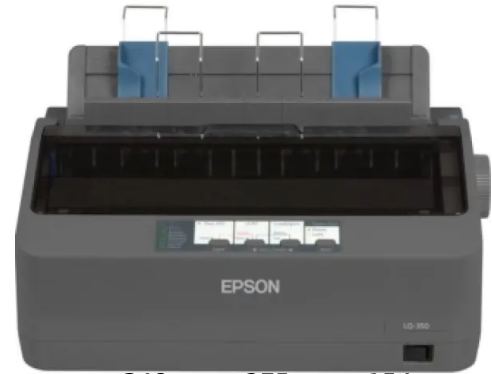

EPSON LQ-350 matrični štampač

Šifra: 50099
Kategorija proizvoda: Matrični štampači
Proizvođač: EPSON

Cena: 31.352 rsd.

Fizičke karakteristike	Dimenzije:	348mm x 275mm x 154mm
	Masa:	4.1kg
	Boja:	Siva
Ostalo	Memorija:	128kb
	Emulacije:	ESC® P2, IBM® 2390 Plus
	Kapacitet ribona:	2.500.000 karaktera
Povezivost	Povezivost:	Serijski port, USB, Paralelni port
	Ostale osobine:	USB 2.0 priključak
Reklamacioni period	Reklamacioni period:	24 meseca
	Tip:	Matrični
Štampa	Rezolucija štampe:	360 x 180 dpi
	Broj pinova:	24 (24 igle80 kolona)