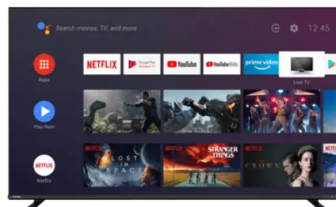

**SMART LED TV 55" Toshiba 55QA4C63DG/Q  
3840x2160/4K/UHD/DVB-T2/C/S2/Android**Šifra: 5046  
Kategorija proizvoda: Televizori  
Proizvođač: Toshiba**Cena: 61.848 rsd.**

Dijagonala:	55" (140cm)
Ekran:	QLED
Rezolucija:	3840 x 2160
SMART:	Da
WiFi:	Da
VGA:	Ne
SMART_OS_TIP:	Android
Tip Tunera:	DVB-T2CS2
MCI frekvencija:	2500
Procesor:	Quad Core 4K
App store:	Da
Miracast:	Da
CI slot:	Da
HDMI:	3
USB 2.0:	2
Kompozitni ulaz:	Da
Scart:	Ne
Komponentni ulaz:	Ne
Digitalni audio izlaz (optički):	Da
LAN:	Da
Izlaz za slušalice:	Da
Boja:	Crna
Vrsta daljinskog upravljača:	Smart
Veličina ekrana:	55" (140cm)
Rezolucija:	3840 x 2160
Tip ekrana:	LED
Smart TV:	Da
Smart TV mogućnosti:	Netflix Prime Video Netflix 4K YouTube YouTube 4K
Tip digitalnog tjunera:	DVB-T2CS2
Analogni tjuner:	Da